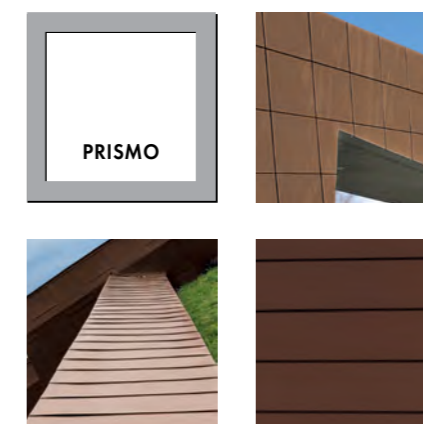

JEDNA MARKA -
5 POWIERZCHNI

IDEALNE
ROZWIĄZANIA DLA
RÓŻNORODNYCH
ZASTOSOWAŃ

walzblank

RHEINZINK-CLASSIC

ORYGINALNA.
EKSPRESYJNA.
PATYNUJĄCA.

CYNK W SWOJEJ PIERWOTNEJ
POSTACI. NATURALNA I PATYNU-
JĄCA Z CZASEM POWIERZCHNIA
O ZMIENNYM CHARAKTERZE.

blaugrau
schiefergrau

RHEINZINK-prePATINA

PATYNOWANA.
SAMOODBUDOWUJĄCA.
NATURALNA.

JEDYNA NA ŚWIECIE NATURALNA
PATYNOWANA POWIERZCHNIA.
100% NATURY. 100% RECYKLINGU.
BEZ FARB I POWŁOK.

skygrey
basalte

RHEINZINK-GRANUM

STYLOWA.
MATOWA.
MINIMALISTYCZNA.

CZARNA I SZARA ELEGANCJA.
NOWOCZESNY DESIGN MATOWEJ
FOSFORANOWEJ POWIERZCHNI
BASALTE I SKYGREY.

gold
braun
blau
rot
grün
schwarz

RHEINZINK-PRISMO

SUBTELNA.
DYNAMICZNA.
RÓŻNORODNA.

PÓLPREZROCZYSTA KOLORYSTYKA
PRZYCIĄGAJĄCA WZROK.
ESTETYCZNA I HARMONIZUJĄCA
Z OTOCZENIEM POWIERZCHNIA.

reinweiß
perlgold
moosgrün
nussbraun
blau
ziegelrot
schwarzgrau

RHEINZINK-artCOLOR

KOLOROWA.
ŻYWA.
TWÓRCZA.