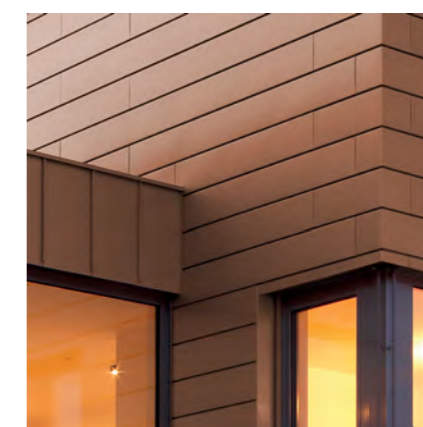

JEDNA MARKA -
5 POWIERZCHNI

IDEALNE
ROZWIĄZANIA DLA
RÓŻNORODNYCH
ZASTOSOWAŃ

walzblank

RHEINZINK-CLASSIC

ORYGINALNA.
EKSPRESYJNA.
PATYNUJĄCA.

CYNK W SWOJEJ PIERWOTNEJ
POSTACI. NATURALNA I PATYNU-
JĄCA Z CZASEM POWIERZCHNIA
O ZMIENNYM CHARAKTERZE.

blaugrau
schiefergrau

RHEINZINK-prePATINA

PATYNOWANA.
SAMOODBUDOWUJĄCA.
NATURALNA.

JEDYNA NA ŚWIECIE NATURALNA
PATYNOWANA POWIERZCHNIA.
100% NATURY. 100% RECYKLINGU.
BEZ FARB I POWŁOK.

skygrey
basalte

RHEINZINK-GRANUM

STYLOWA.
MATOWA.
MINIMALISTYCZNA.

CZARNA I SZARA ELEGANCJA.
NOWOCZESNY DESIGN MATOWEJ
FOSFORANOWEJ POWIERZCHNI
BASALTE I SKYGREY.

gold
braun
blau
rot
grün
schwarz

RHEINZINK-PRISMO

SUBTELNA.
DYNAMICZNA.
RÓŻNORODNA.

PÓLPREZROCZYSTA KOLORYSTYKA
PRZYCIĄGAJĄCA WZROK.
ESTETYCZNA I HARMONIZUJĄCA
Z OTOCZENIEM POWIERZCHNIA.

reinweiß
perlgold
moosgrün
nussbraun
blau
ziegelrot
schwarzgrau

RHEINZINK-artCOLOR

KOLOROWA.
ŻYWA.
TWÓRCZA.