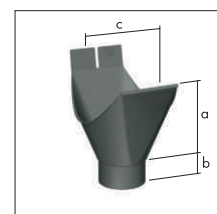

Denko płaskie rynny półokrągłej, lewe

rozmiar mm	a	b	c	nr artykułu	nr artykułu
333	22	154	95	86131026	84131026
280	20	128	81	86131031	84131031

Denko płaskie rynny półokrągłej, prawe

rozmiar mm	a	b	c	nr artykułu	nr artykułu
333	22	154	95	86131083	84131083
280	20	128	81	86131098	84131098

Sztucer podwieszany, do rynny półokrągłej

rozmiar mm	a	b	c	nr artykułu	nr artykułu
333/100	171	44	185	86132241	84132241
333/80	180	40	185	86132167	84132167
280/80	148	40	165	86132041	84132041

Kosz zlewowy Kubus, sześcienny