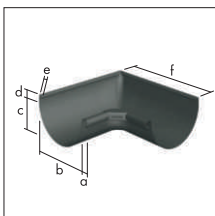

SYSTEM RYNNOWY ZGODNIE Z PN-EN 612

GRANUM
basalte

GRANUM
skygrey

Rynna półokrągła, długość 3 m, grubość zgodnie z wymaganiami klasy A wg PN-EN 612

rozmiar mm	grubość mm	długość m	a	b	c	d	e	nr artykułu	nr artykułu
333	0,70	3,00	20	153	87	≥11	≥10	87111061	85111061
280	0,70	3,00	18	127	73	≥11	≥10	87111074	87111074

Rynhak półokrągły, ocynkowany, malowany, S/S

rozmiar mm	a	b	f	nr artykułu	nr artykułu
333	25	296	6	8335207	8335206
280	25	283	6	8335209	8335208

Dylatacja rynny półokrągłej, długość 260 mm

rozmiar mm	grubość mm	a	b	c	d	e	nr artykułu	nr artykułu
333	0,80	20	153	77	260	94	86151021	84151021
280	0,80	18	127	64	260	94	86151035	86151035

Narożnik rynny półokrągłej, zewnętrzny, 90°

rozmiar mm	grubość mm	a	b	c	d	e	f	nr artykułu	nr artykułu
333	0,70	20	153	87	11	10	300	86115318	84115318
280	0,70	18	127	73	11	10	250	86115322	84115322

Narożnik rynny półokrągłej, wewnętrzny, 90°