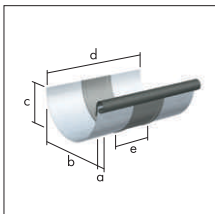

SYSTEM RYNNOWY ZGODNIE Z PN-EN 612

GRANUM
basalte

GRANUM
skygrey

Rynna półokrągła, długość 3 m, grubość zgodnie z wymaganiami klasy A wg PN-EN 612

rozmiar mm	grubość mm	długość m	a	b	c	d	e	nr artykułu	nr artykułu
333	0,70	3,00	20	153	87	≥11	≥10	87111061	85111061
280	0,70	3,00	18	127	73	≥11	≥10	87111074	87111074

Rynhak półokrągły, ocynkowany, malowany, S/S

rozmiar mm	a	b	f	nr artykułu	nr artykułu
333	25	296	6	8335207	8335206
280	25	283	6	8335209	8335208

Dylatacja rynny półokrągłej, długość 260 mm

rozmiar mm	grubość mm	a	b	c	d	e	nr artykułu	nr artykułu
333	0,80	20	153	77	260	94	86151021	84151021
280	0,80	18	127	64	260	94	86151035	86151035

Narożnik rynny półokrągłej, zewnętrzny, 90°

rozmiar mm	grubość mm	a	b	c	d	e	f	nr artykułu	nr artykułu
333	0,70	20	153	87	11	10	300	86115318	84115318
280	0,70	18	127	73	11	10	250	86115322	84115322

Narożnik rynny półokrągłej, wewnętrzny, 90°