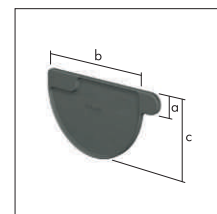

Rynhak półokrągły, ocynkowany, malowany, S/S

rozmiar mm	a	b	f	nr artykułu	nr artykułu
333	25	296	6	8335207	8335206
280	25	283	6	8335209	8335208

Dylatacja rynny półokrągłej, długość 260 mm

rozmiar mm	grubość mm	a	b	c	d	e	nr artykułu	nr artykułu
333	0,80	20	153	77	260	94	86151021	84151021
280	0,80	18	127	64	260	94	86151035	86151035

Narożnik rynny półokrągłej, zewnętrzny, 90°

rozmiar mm	grubość mm	a	b	c	d	e	f	nr artykułu	nr artykułu
333	0,70	20	153	87	11	10	300	86115318	84115318
280	0,70	18	127	73	11	10	250	86115322	84115322

Narożnik rynny półokrągłej, wewnętrzny, 90°

Denko płaskie rynny półokrągłej, lewe

rozmiar mm	a	b	c	nr artykułu	nr artykułu
333	22	154	95	86131026	84131026
280	20	128	81	86131031	84131031

Denko płaskie rynny półokrągłej, prawe

rozmiar mm	a	b	c	nr artykułu	nr artykułu
333	22	154	95	86131083	84131083
280	20	128	81	86131098	84131098