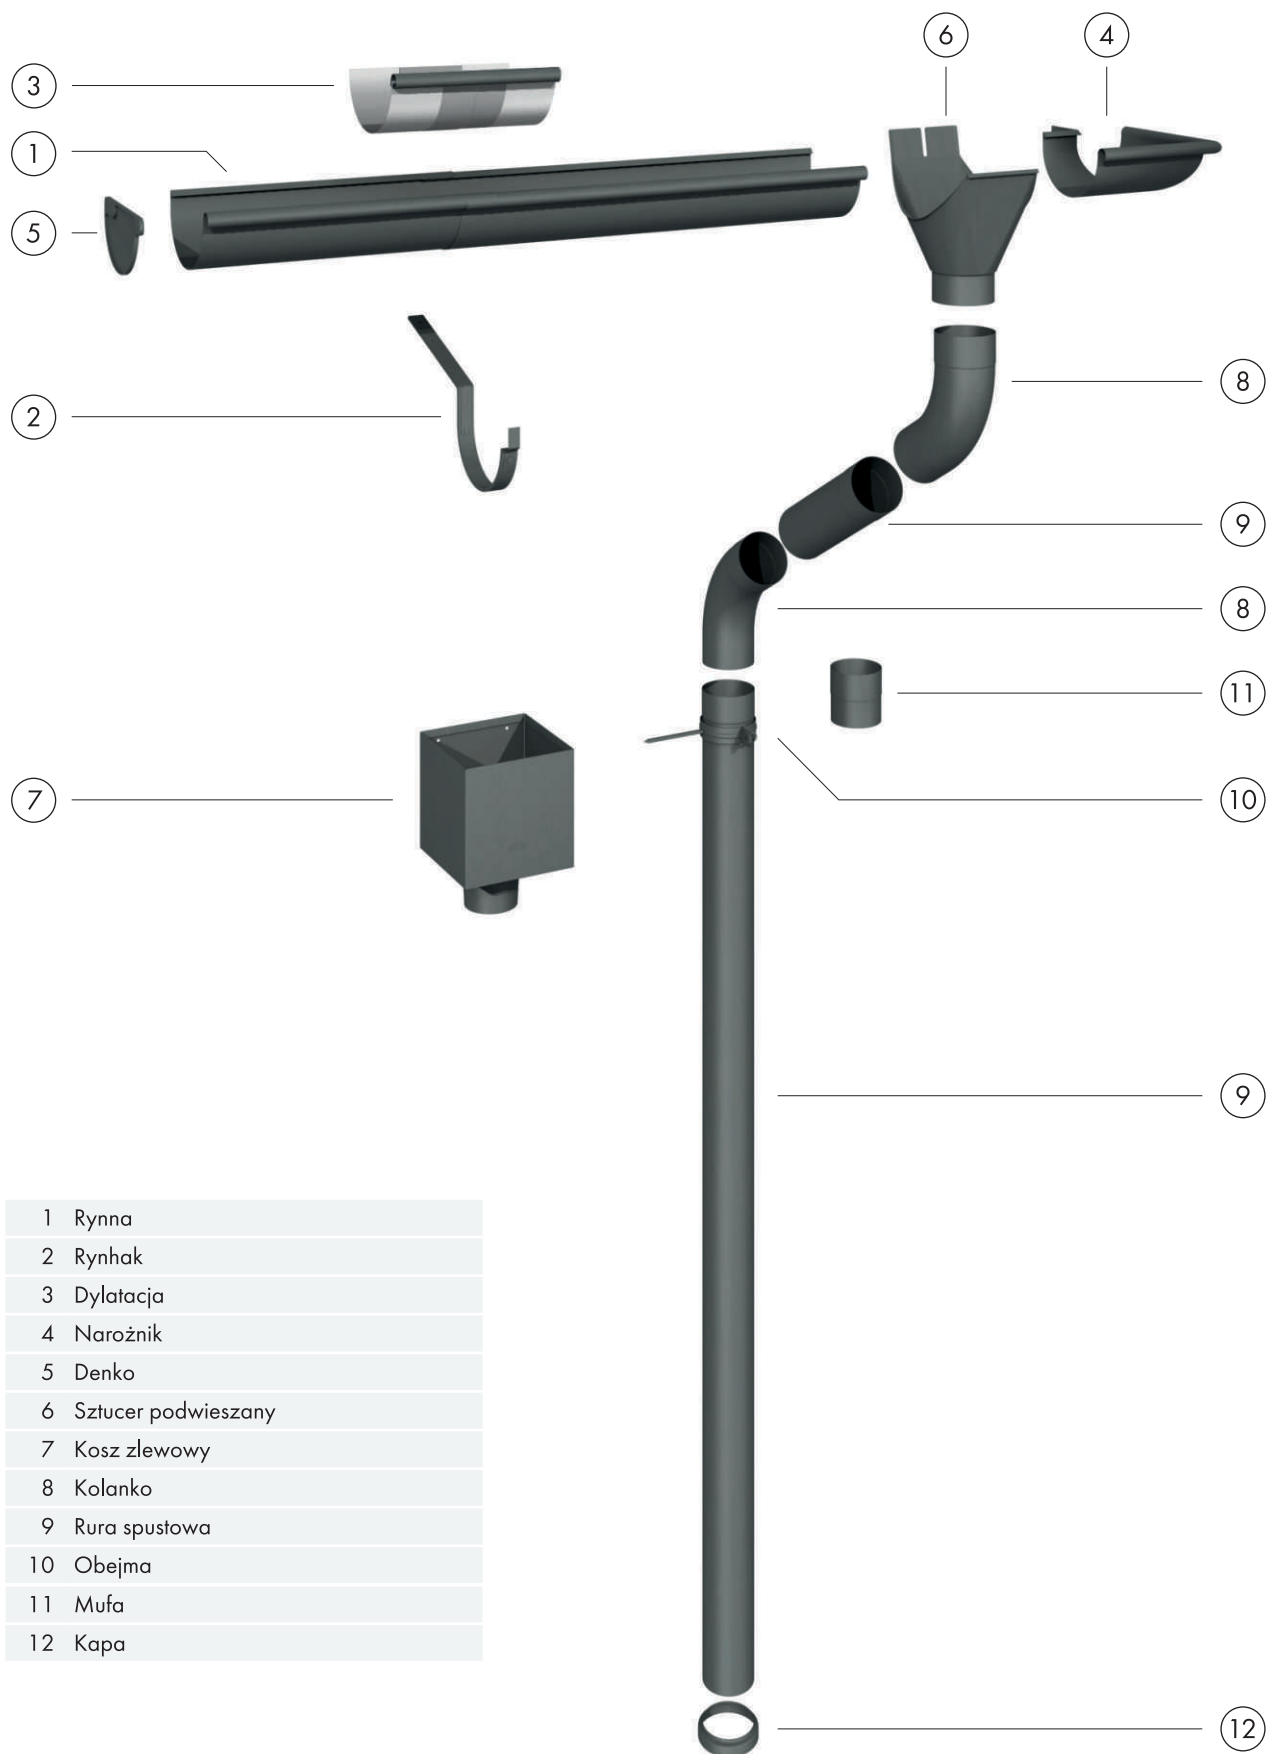

KATALOG PRODUKTÓW 2022

RHEINZINK-GRANUM

System rynnowy, arkusze i rolki blach

SYSTEM RYNNOWY ZGODNIE Z PN-EN 612

1	Rynna
2	Rynhak
3	Dylatacja
4	Narożnik
5	Denko
6	Sztucer podwieszany
7	Kosz zlewowy
8	Kolanko
9	Rura spustowa
10	Obejma
11	Mufa
12	Kapa

SYSTEM RYNNOWY ZGODNIE Z PN-EN 612

GRANUM
basalte

GRANUM
skygrey

Rynna półokrągła, długość 3 m, grubość zgodnie z wymaganiami klasy A wg PN-EN 612

rozmiar mm	grubość mm	długość m	a	b	c	d	e	nr artykułu	nr artykułu
333	0,70	3,00	20	153	87	≥11	≥10	87111061	85111061
280	0,70	3,00	18	127	73	≥11	≥10	87111074	87111074

Rynhak półokrągły, ocynkowany, malowany, S/S

rozmiar mm	a	b	f	nr artykułu	nr artykułu
333	25	296	6	8335207	8335206
280	25	283	6	8335209	8335208

Dylatacja rynny półokrągłej, długość 260 mm

rozmiar mm	grubość mm	a	b	c	d	e	nr artykułu	nr artykułu
333	0,80	20	153	77	260	94	86151021	84151021
280	0,80	18	127	64	260	94	86151035	86151035

Narożnik rynny półokrągłej, zewnętrzny, 90°

rozmiar mm	grubość mm	a	b	c	d	e	f	nr artykułu	nr artykułu
333	0,70	20	153	87	11	10	300	86115318	84115318
280	0,70	18	127	73	11	10	250	86115322	84115322

Narożnik rynny półokrągłej, wewnętrzny, 90°