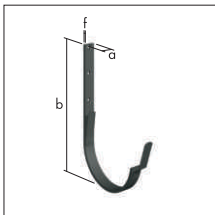

SYSTEM RYNNOWY ZGODNIE Z PN-EN 612

GRANUM
basalte

GRANUM
skygrey

Rynna półokrągła, długość 3 m, grubość zgodnie z wymaganiami klasy A wg PN-EN 612

rozmiar mm	grubość mm	długość m	a	b	c	d	e	nr artykułu	nr artykułu
333	0,70	3,00	20	153	87	≥11	≥10	87111061	85111061
280	0,70	3,00	18	127	73	≥11	≥10	87111074	87111074

Rynhak półokrągły, ocynkowany, malowany, S/S

rozmiar mm	a	b	f	nr artykułu	nr artykułu
333	25	296	6	8335207	8335206
280	25	283	6	8335209	8335208

Dylatacja rynny półokrągłej, długość 260 mm

rozmiar mm	grubość mm	a	b	c	d	e	nr artykułu	nr artykułu
333	0,80	20	153	77	260	94	86151021	84151021
280	0,80	18	127	64	260	94	86151035	86151035

Narożnik rynny półokrągłej, zewnętrzny, 90°

rozmiar mm	grubość mm	a	b	c	d	e	f	nr artykułu	nr artykułu
333	0,70	20	153	87	11	10	300	86115318	84115318
280	0,70	18	127	73	11	10	250	86115322	84115322

Narożnik rynny półokrągłej, wewnętrzny, 90°