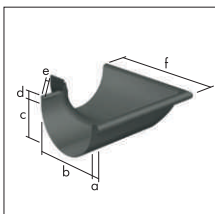

SYSTEM RYNNOWY ZGODNIE Z PN-EN 612

GRANUM
basalte

GRANUM
skygrey

Rynna półokrągła, długość 3 m, grubość zgodnie z wymaganiami klasy A wg PN-EN 612

rozmiar mm	grubość mm	długość m	a	b	c	d	e	nr artykułu	nr artykułu
333	0,70	3,00	20	153	87	≥11	≥10	87111061	85111061
280	0,70	3,00	18	127	73	≥11	≥10	87111074	87111074

Rynhak półokrągły, ocynkowany, malowany, S/S

rozmiar mm	a	b	f	nr artykułu	nr artykułu
333	25	296	6	8335207	8335206
280	25	283	6	8335209	8335208

Dylatacja rynny półokrągłej, długość 260 mm

rozmiar mm	grubość mm	a	b	c	d	e	nr artykułu	nr artykułu
333	0,80	20	153	77	260	94	86151021	84151021
280	0,80	18	127	64	260	94	86151035	86151035

Narożnik rynny półokrągłej, zewnętrzny, 90°

rozmiar mm	grubość mm	a	b	c	d	e	f	nr artykułu	nr artykułu
333	0,70	20	153	87	11	10	300	86115318	84115318
280	0,70	18	127	73	11	10	250	86115322	84115322

Narożnik rynny półokrągłej, wewnętrzny, 90°