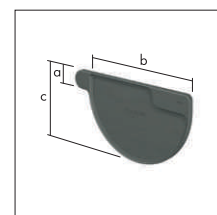

Rynhak półokrągły, ocynkowany, malowany, S/S

rozmiar mm	a	b	f	nr artykułu	nr artykułu
333	25	296	6	8335207	8335206
280	25	283	6	8335209	8335208

Dylatacja rynny półokrągłej, długość 260 mm

rozmiar mm	grubość mm	a	b	c	d	e	nr artykułu	nr artykułu
333	0,80	20	153	77	260	94	86151021	84151021
280	0,80	18	127	64	260	94	86151035	86151035

Narożnik rynny półokrągłej, zewnętrzny, 90°

rozmiar mm	grubość mm	a	b	c	d	e	f	nr artykułu	nr artykułu
333	0,70	20	153	87	11	10	300	86115318	84115318
280	0,70	18	127	73	11	10	250	86115322	84115322

Narożnik rynny półokrągłej, wewnętrzny, 90°

rozmiar mm	grubość mm	a	b	c	d	e	f	nr artykułu	nr artykułu
333	0,70	20	153	87	11	10	283	86115356	84115356
280	0,70	18	127	73	11	10	233	86115360	84115360

SYSTEM RYNNOWY ZGODNIE Z PN-EN 612

GRANUM
basalteGRANUM
skygrey

Denko płaskie rynny półokrągłej, lewe

rozmiar mm	a	b	c	nr artykułu	nr artykułu
333	22	154	95	86131026	84131026
280	20	128	81	86131031	84131031

Denko płaskie rynny półokrągłej, prawe

rozmiar mm	a	b	c	nr artykułu	nr artykułu
333	22	154	95	86131083	84131083
280	20	128	81	86131098	84131098